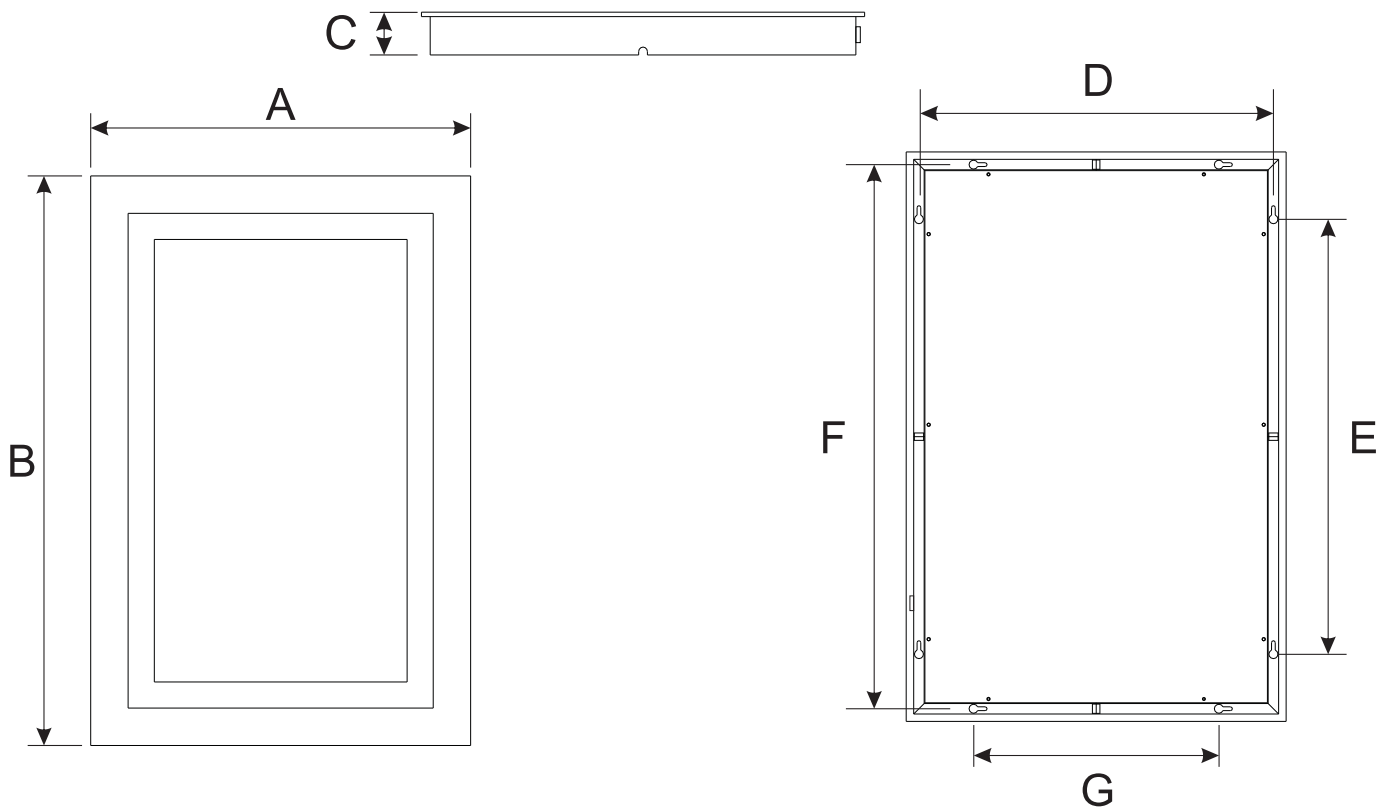

Applicable models

- MRE13048
- MRE13072
- MRE13648
- MRE13660
- MRE13672
- MRE14260
- MRE14272

STEP3. Connect to the main supply

Installation Dimensions:

STEP4. Hang up the Mirror on the wall

Touch switch

MODEL	A(imch)	B(imch)	C(imch)	Hanged Vertically		Hanged Horizontally		Color temperature
				D(imch)	E(imch)	F(imch)	G(imch)	
MRE11830	18	30	1.93	16.55	23.94	28.55	11.94	4200K/3000K/6400K
MRE11836	18	36	1.93	16.55	29.94	34.55	11.94	4200K/3000K/6400K
MRE12030	20	30	1.93	18.55	23.94	28.55	13.94	4200K/3000K/6400K
MRE12036	20	36	1.93	18.55	29.94	34.55	13.94	4200K/3000K/6400K
MRE12040	20	40	1.93	18.55	33.94	38.55	13.94	4200K/3000K/6400K
MRE12430	24	30	1.93	22.55	23.94	28.55	17.94	4200K/3000K/6400K
MRE12436	24	36	1.93	22.55	29.94	34.55	17.94	4200K/3000K/6400K
MRE12440	24	40	1.93	22.55	33.94	38.55	17.94	4200K/3000K/6400K
MRE12730	27	30	1.93	25.55	23.94	28.55	20.94	4200K/3000K/6400K
MRE12736	27	36	1.93	25.55	29.94	34.55	20.94	4200K/3000K/6400K
MRE12740	27	40	1.93	25.55	33.94	38.55	20.94	4200K/3000K/6400K
MRE13030	30	30	1.93	28.55	23.94	28.55	23.94	4200K/3000K/6400K
MRE13036	30	36	1.93	28.55	29.94	34.55	23.94	4200K/3000K/6400K
MRE13040	30	40	1.93	28.55	33.94	38.55	23.94	4200K/3000K/6400K
MRE13048	30	48	1.93	28.55	41.94	46.55	23.94	4200K/3000K/6400K
MRE13072	30	72	1.93	28.55	65.94	70.55	23.94	4200K/3000K/6400K
MRE13636	36	36	1.93	34.55	29.94	34.55	29.94	4200K/3000K/6400K
MRE13640	36	40	1.93	34.55	33.94	38.55	29.94	4200K/3000K/6400K
MRE13648	36	48	1.93	34.55	41.94	46.55	29.94	4200K/3000K/6400K
MRE13660	36	60	1.93	34.55	53.94	58.55	29.94	4200K/3000K/6400K
MRE13672	36	72	1.93	34.55	65.94	70.55	29.94	4200K/3000K/6400K
MRE14260	42	60	1.93	40.55	53.94	58.55	35.94	4200K/3000K/6400K
MRE14272	42	72	1.93	40.55	65.94	70.55	35.94	4200K/3000K/6400K