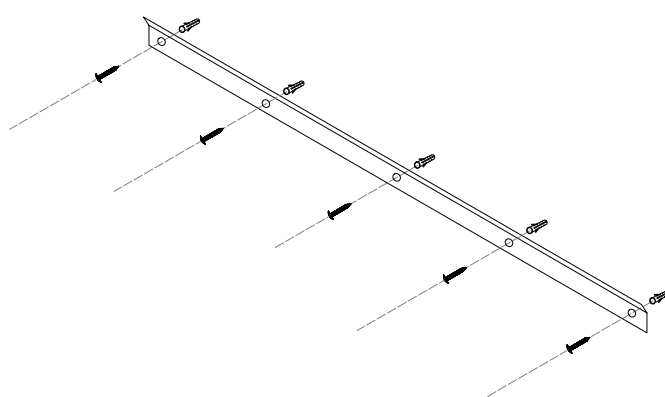

Applicable models

- MRE13048
- MRE13072
- MRE13648
- MRE13660
- MRE13672
- MRE14260
- MRE14272

STEP3. Connect to the main supply

Installation Dimensions:

STEP4. Hang up the Mirror on the wall

Touch switch

MODEL	A(imch)	B(imch)	C(imch)	Hanged Vertically		Hanged Horizontally		Color temperature
				D(imch)	E(imch)	F(imch)	G(imch)	
MRE11830	18	30	1.93	16.55	23.94	28.55	11.94	4200K/3000K/6400K
MRE11836	18	36	1.93	16.55	29.94	34.55	11.94	4200K/3000K/6400K
MRE12030	20	30	1.93	18.55	23.94	28.55	13.94	4200K/3000K/6400K
MRE12036	20	36	1.93	18.55	29.94	34.55	13.94	4200K/3000K/6400K
MRE12040	20	40	1.93	18.55	33.94	38.55	13.94	4200K/3000K/6400K
MRE12430	24	30	1.93	22.55	23.94	28.55	17.94	4200K/3000K/6400K
MRE12436	24	36	1.93	22.55	29.94	34.55	17.94	4200K/3000K/6400K
MRE12440	24	40	1.93	22.55	33.94	38.55	17.94	4200K/3000K/6400K
MRE12730	27	30	1.93	25.55	23.94	28.55	20.94	4200K/3000K/6400K
MRE12736	27	36	1.93	25.55	29.94	34.55	20.94	4200K/3000K/6400K
MRE12740	27	40	1.93	25.55	33.94	38.55	20.94	4200K/3000K/6400K
MRE13030	30	30	1.93	28.55	23.94	28.55	23.94	4200K/3000K/6400K
MRE13036	30	36	1.93	28.55	29.94	34.55	23.94	4200K/3000K/6400K
MRE13040	30	40	1.93	28.55	33.94	38.55	23.94	4200K/3000K/6400K
MRE13048	30	48	1.93	28.55	41.94	46.55	23.94	4200K/3000K/6400K
MRE13072	30	72	1.93	28.55	65.94	70.55	23.94	4200K/3000K/6400K
MRE13636	36	36	1.93	34.55	29.94	34.55	29.94	4200K/3000K/6400K
MRE13640	36	40	1.93	34.55	33.94	38.55	29.94	4200K/3000K/6400K
MRE13648	36	48	1.93	34.55	41.94	46.55	29.94	4200K/3000K/6400K
MRE13660	36	60	1.93	34.55	53.94	58.55	29.94	4200K/3000K/6400K
MRE13672	36	72	1.93	34.55	65.94	70.55	29.94	4200K/3000K/6400K
MRE14260	42	60	1.93	40.55	53.94	58.55	35.94	4200K/3000K/6400K
MRE14272	42	72	1.93	40.55	65.94	70.55	35.94	4200K/3000K/6400K